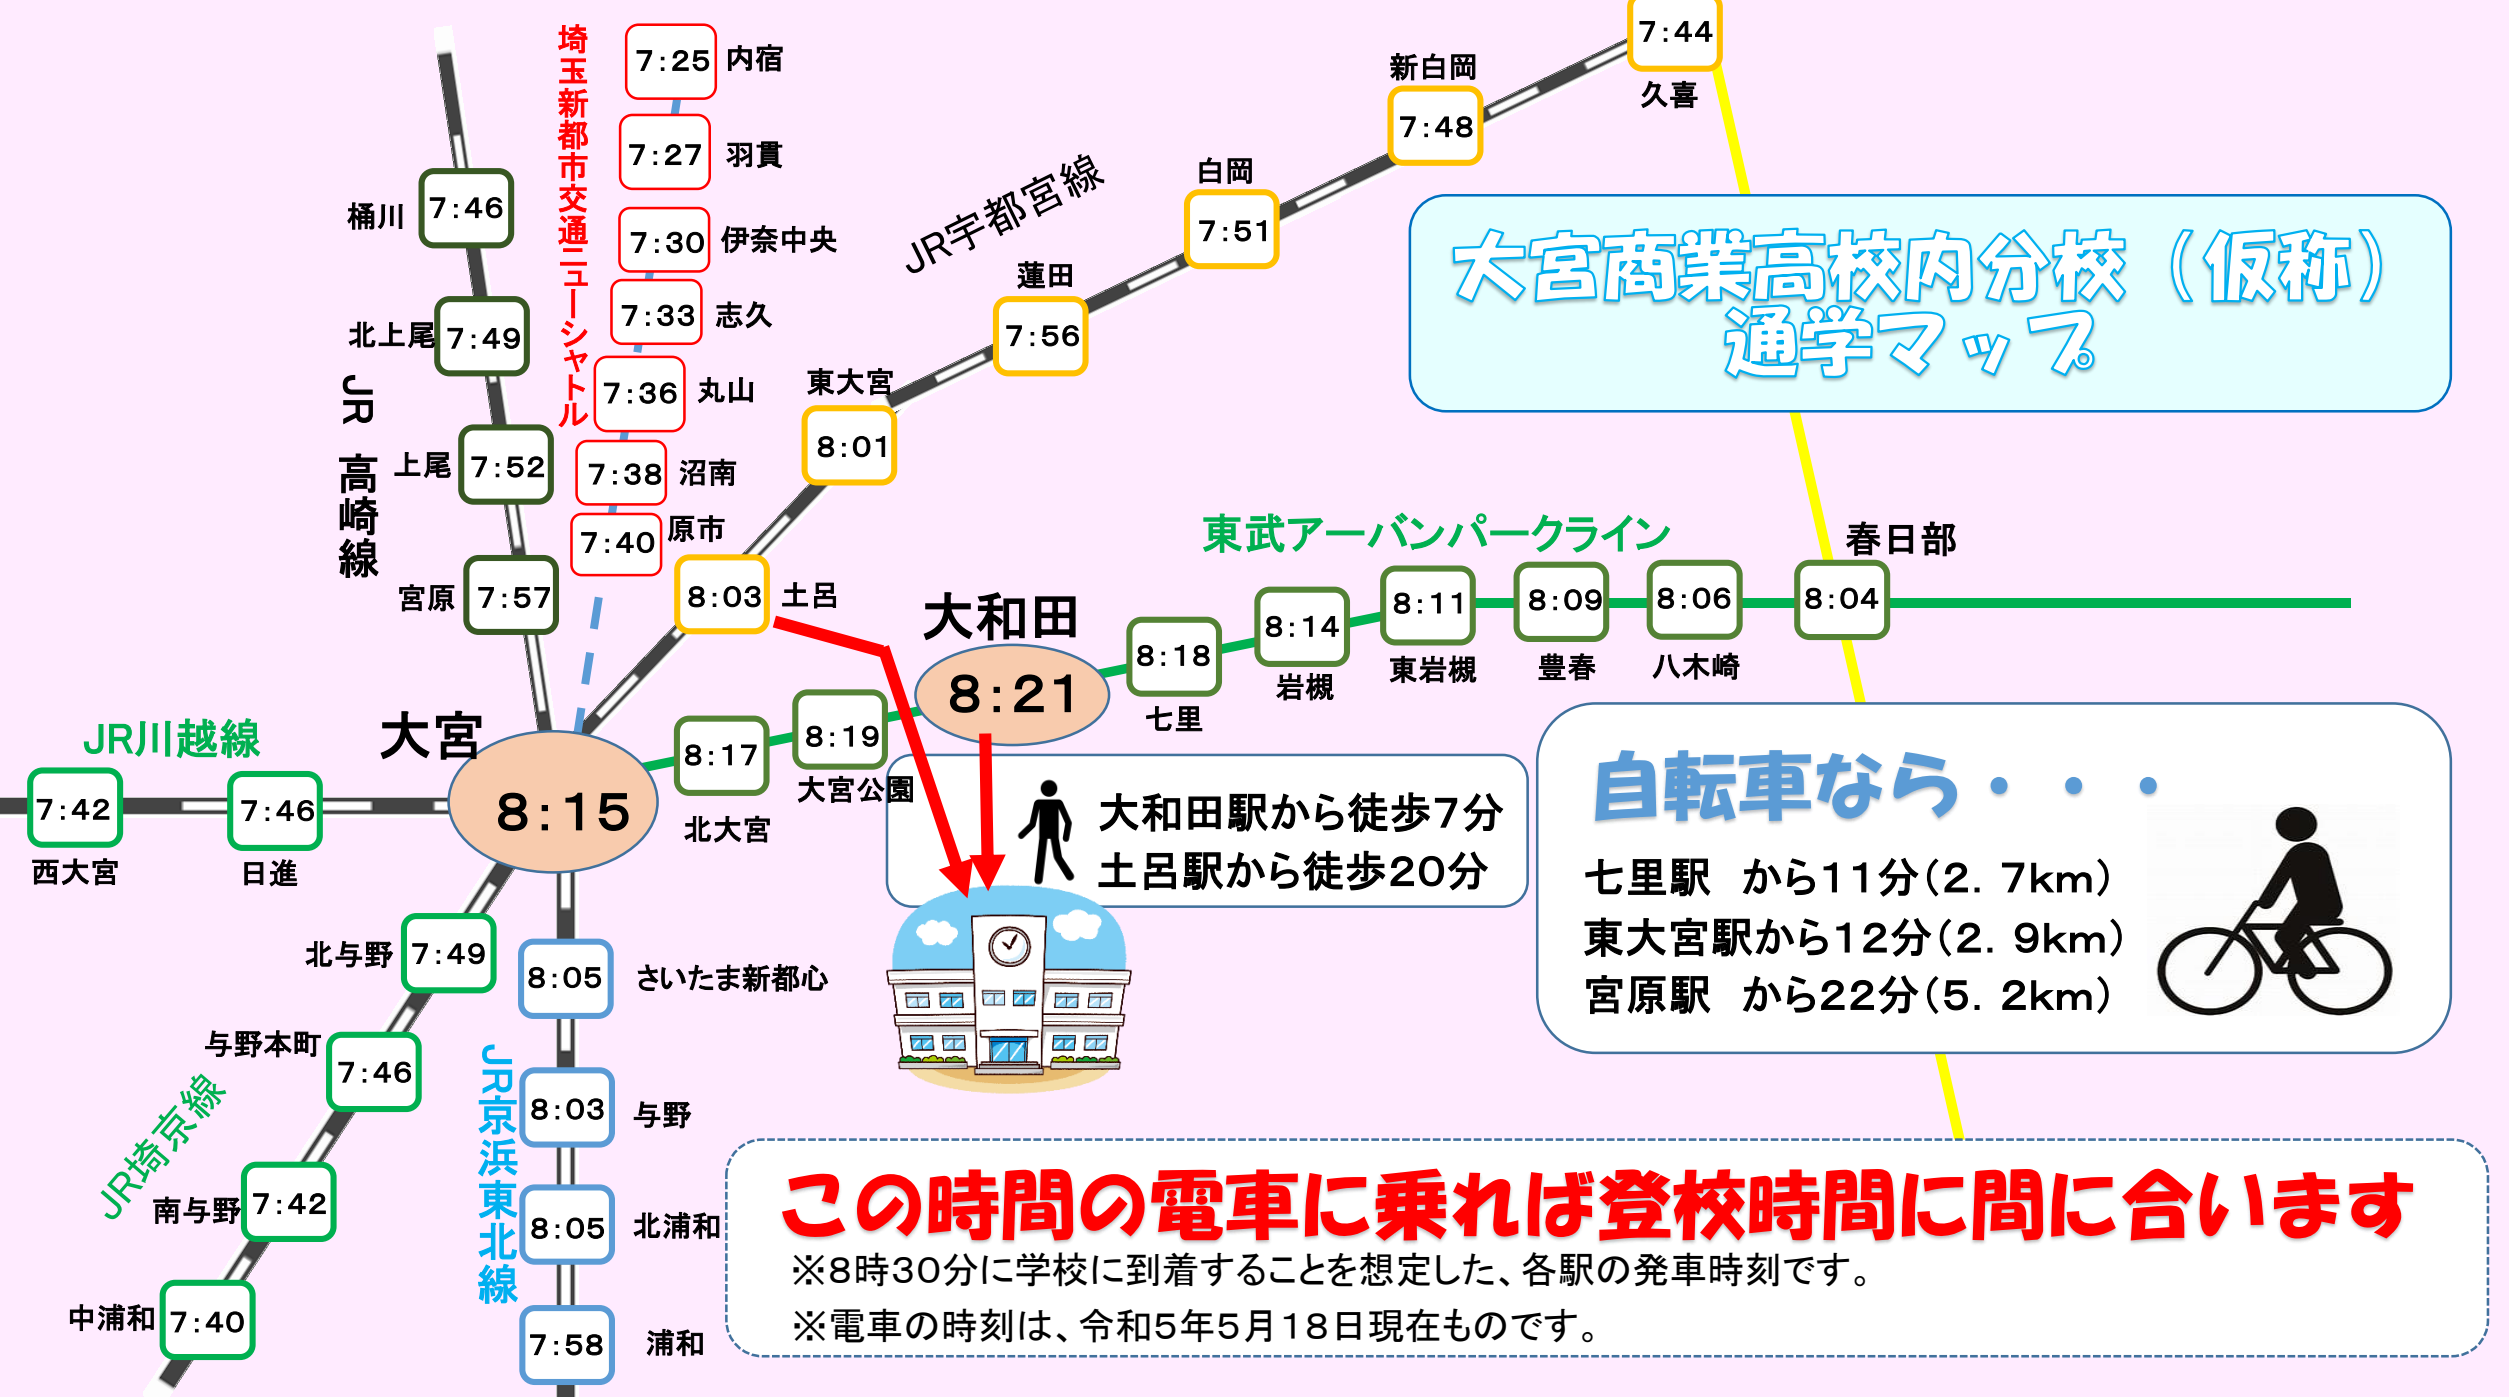

大宮商業高校内分校（仮称） 通学マップ

大和田駅から徒歩7分
土呂駅から徒歩20分

自転車なら・・・

七里駅 から11分(2.7km)
東大宮駅から12分(2.9km)
宮原駅 から22分(5.2km)

この時間の電車に乗れば登校時間に間に合います

※8時30分に学校に到着することを想定した、各駅の発車時刻です。
※電車の時刻は、令和5年5月18日現在ものです。