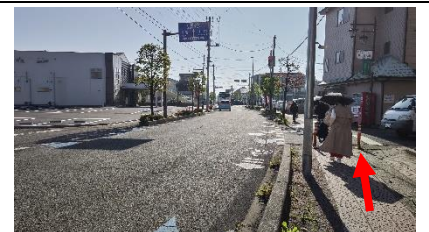

< 駅からの道案内 >

J R 宇都宮線 土呂駅 より 約 1.6 km 徒歩 20 分

土呂駅→学校（緑色のルート）

① 駅の改札を出たら、東口に進みます。右手側の階段を下りてください。

② ロータリーを左側に見ながら歩道を歩き、横断歩道を渡ります。横断歩道を渡ったら、左に進みます。

③ すぐにファミリーマートがあります。この角を右に曲がります。

④ ここからしばらく、道なりにまっすぐ歩道を歩きます。

⑤見沼グリーンセンターの前を通りすぎ (A)、芝川の橋を渡って (B)、まっすぐ進みます。橋を渡ると上り坂になります。

⑥ 上り坂を上がりきったところに、信号のある交差点があります。道の両側にラーメン屋さん、正面にロジャースマートがあります。横断歩道を渡らずに右に曲がります。

⑦ 緑色にぬられている歩道を歩いてください。信号のない交差点があります。車の通りが多いので、左右の安全を確認してからまっすぐ進みます。

⑧ 東武アーバンパークラインの下をくぐります。自転車がスピードを出して走りますので、「歩行者」と書いてある右側を歩きます。

⑨ 線路の下をくぐって坂道を登りきると、右手に学校が見えます。